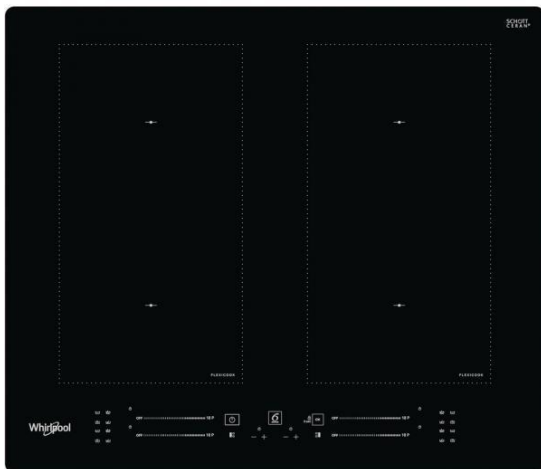

WL S1360 NE

Varná doska

Whirlpool

EAN kód: 8003437238246

Typ varnej dosky	indukčná
Kategória dosky	samostatná
Šírka dosky	do 60 cm

Vlastnosti

6. ZMYSEL varných dosiek	áno
Povrch varnej dosky	sklokeramický
Farba	čierna
Vyhotovenie	bez rámčeka
Ovládanie	Dotykové - 4 x slider pre každú zónu zvlášť
Počet varných zón	4
Umiestnenie ovládania	vpredú
Power Management 230V	áno
Flexi Cook zóna	áno, 2x
FlexiCook zóna	áno
Počet stupňov výkonu	18+booster

Funkcie varnej dosky

Hlavný vypínač	áno
Automatický ohrev 6.ZMYSEL	áno
Booster	áno
Nízkoteplotná / Rozpúšťanie	áno
Nízkoteplotná / Zahusťovanie	áno
Udržiavanie jedla v teple	áno
Časovač	áno
Ukazovateľ zostatkového tepla	áno
Detská poistka	áno

Varné zóny

Predná ľavá zóna	indukčná
Priemer prednej ľavej zóny	180/230 mm
Výkon prednej ľavej zóny/ Booster	1750/2200 W
Zadná ľavá zóna	indukčná
Priemer zadnej ľavej zóny	180/230 mm
Výkon zadnej ľavej zóny/ Booster	1750/2200 W
Zadná pravá zóna	indukčná
Priemer zadnej pravej zóny	180/230 mm
Výkon zadnej pravej zóny/ Booster	1750/2200 W
Predná pravá zóna	indukčná
Priemer prednej pravej zóny	180/230 mm
Výkon prednej pravej zóny/ Booster	1750/2200 W

Technické údaje

Maximálny príkon el. varnej dosky	7200 W
Frekvencia	50/60 Hz
Pripojenie na 230 V	áno
Doporučené pripojenie k sieti	400V 3N ~ V
Spotreba energie v pohotovostnom režime (2010/30/ EC)	< 1,0 W
Spotreba energie vo vypnutom režime (2010/30/ EC)	< 0,5 W
Rozmery (vxšxh)	54x590x510 mm
Rozmery s obalom (vxšxh)	120x670x600 mm
Rozmery otvoru pre zabudovanie (vxšxh)	30-60x560-562x480 mm
Hmotnosť	10,1 kg
Hmotnosť s obalom	11,1 kg